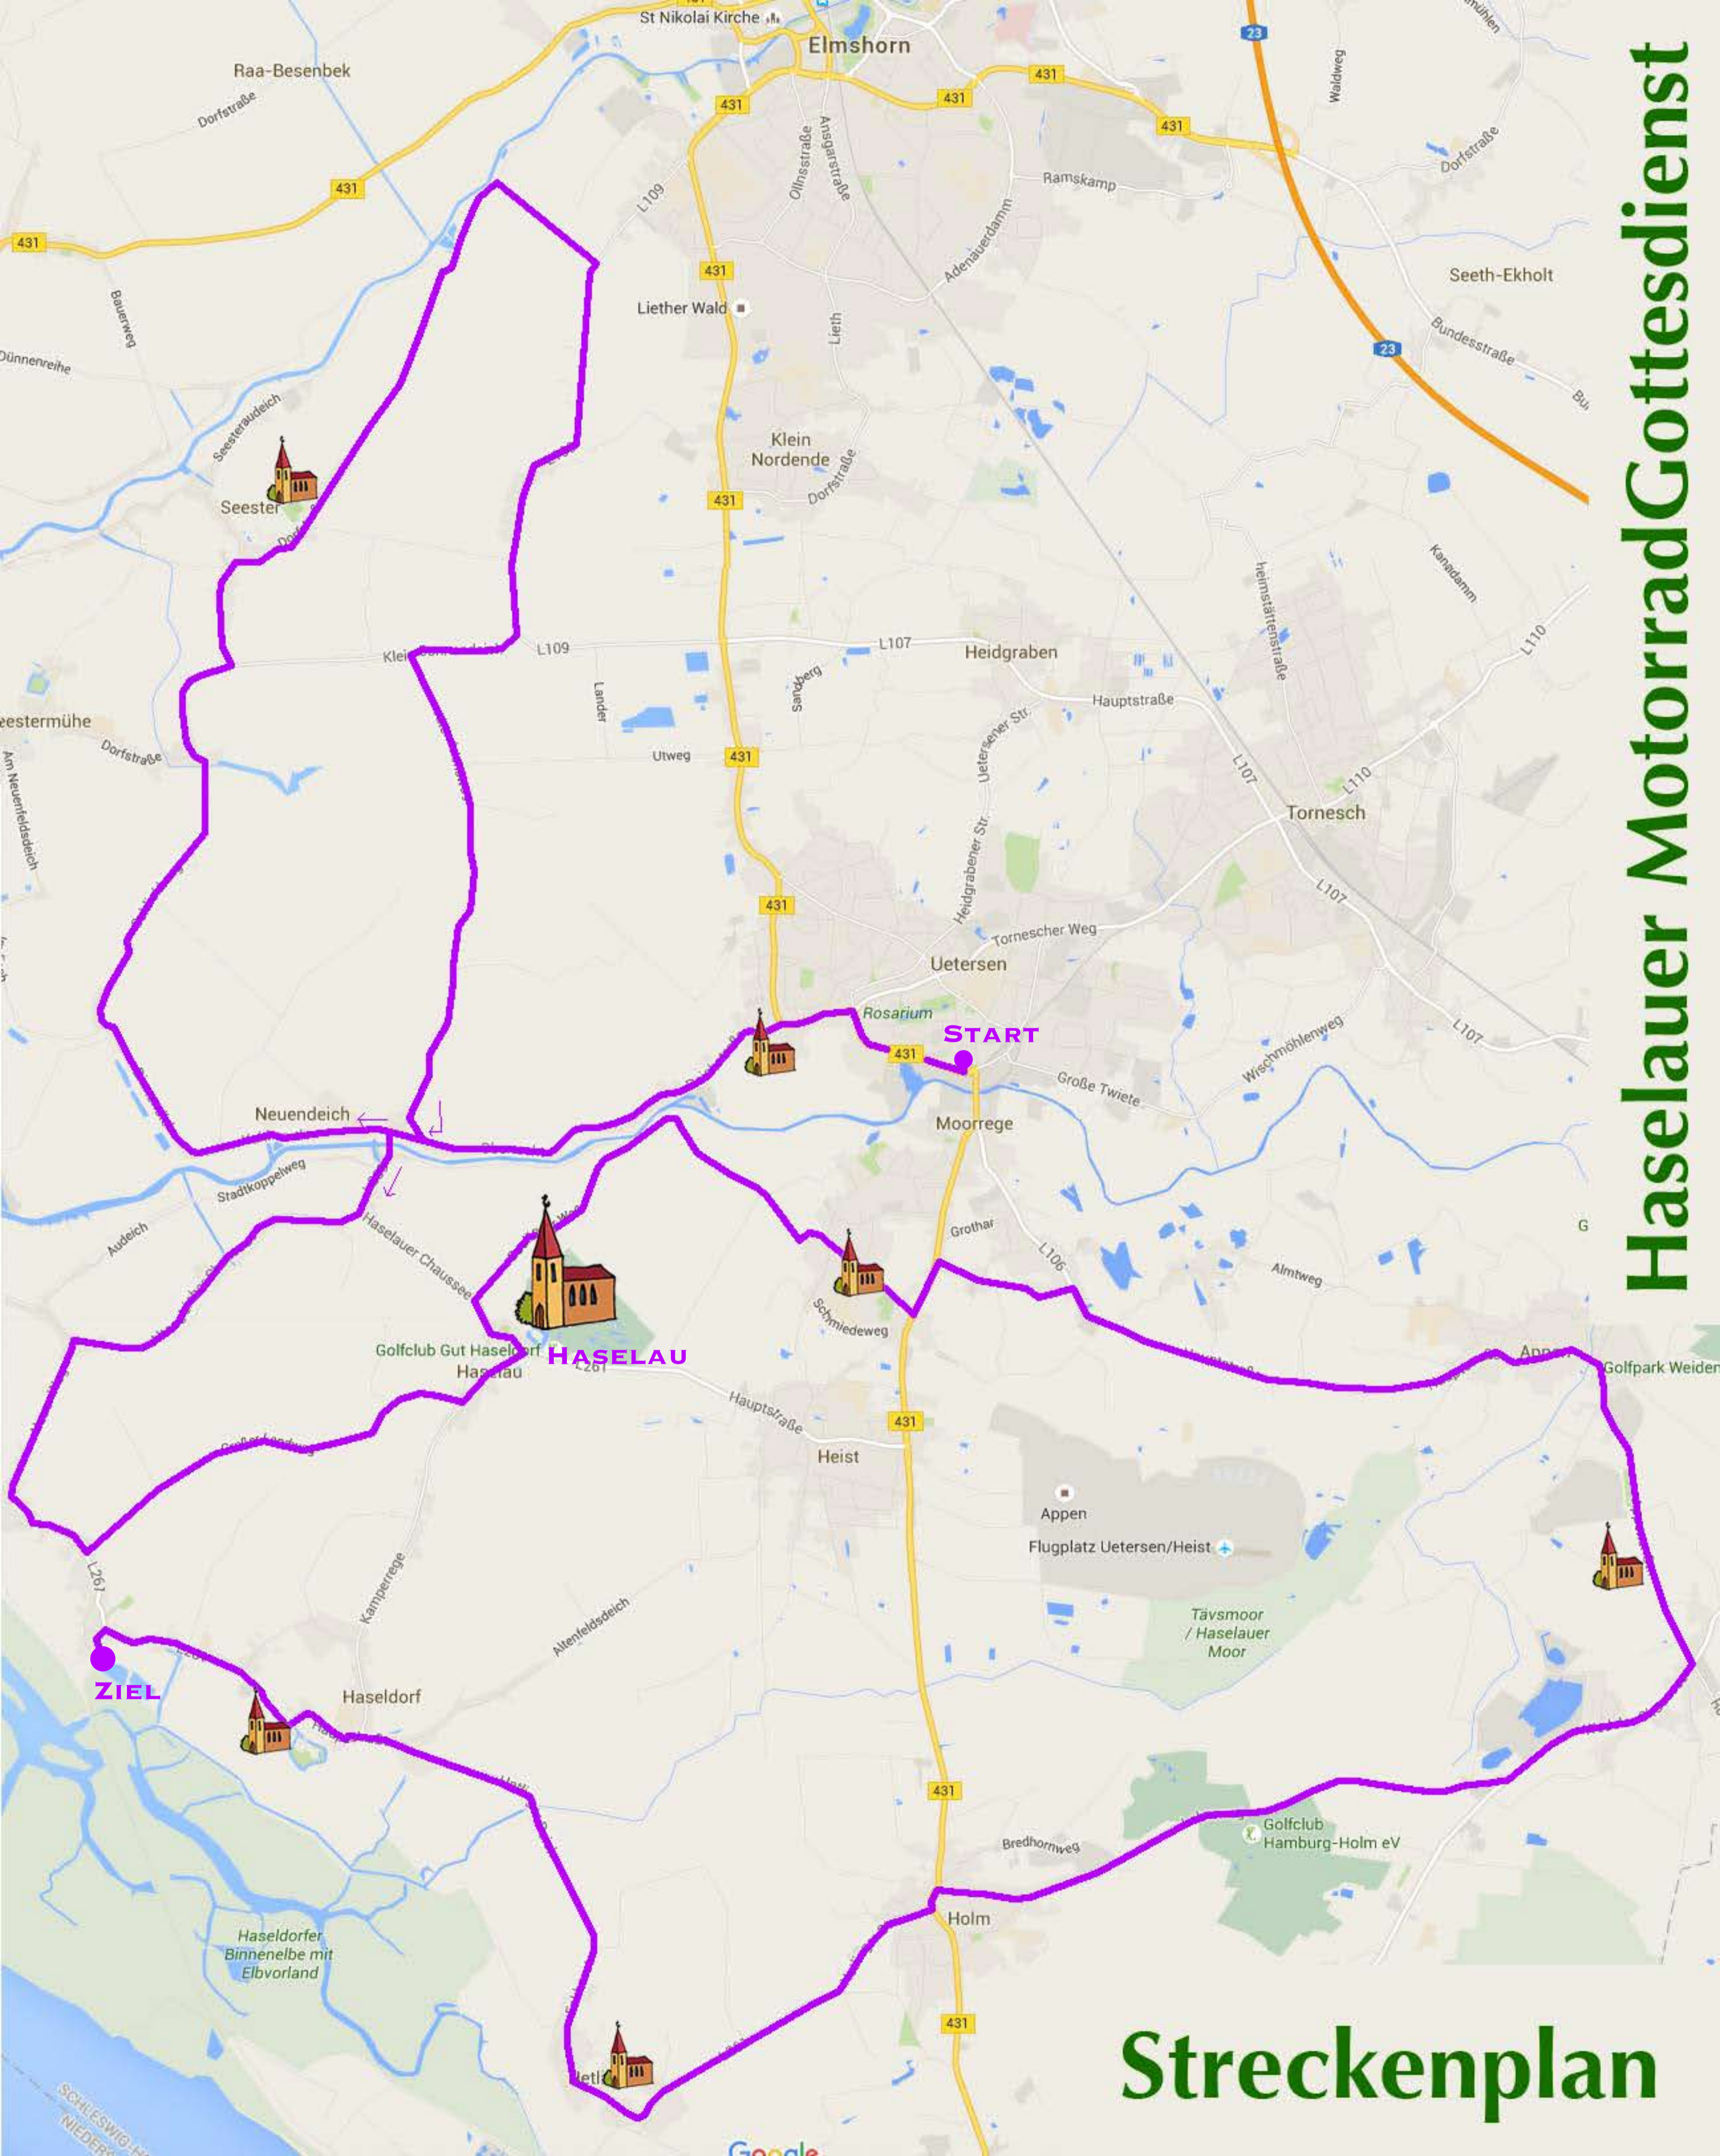

Haselauer MotorradGottesdienst

Streckenplan